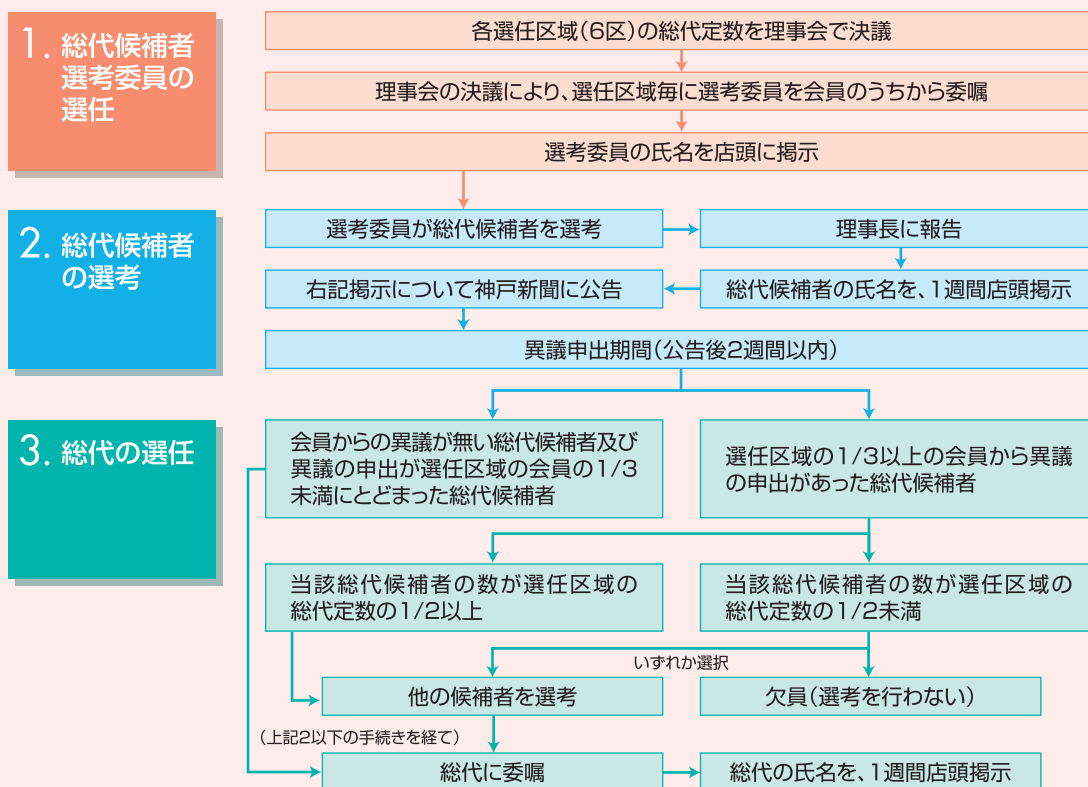

(注2) 中小企業者…従業員300人以下、または資本金9億円以下

■ 総 代

信用金庫の会員は、総会において、出資額に関係なく一人一票の議決権を持ちます。

〈にっしん〉の場合、その会員数は3万人を超え総会の開催には種々の困難が伴います。そこで、会員の中から総代を選び、総代で構成する総代会をもって総会に代える制度を採用しています。

総代は、会員を代表しますから、会員のうちから公平に選任されなければなりません。

任期・定数

- 総代の任期は3年です。
現在の総代の方々は、平成26年4月1日に就任していただきました。任期は平成29年3月31日までです。
- 総代の定数は、100人以上130人以下です。総定数は平成26年7月1日現在130名です。
- 〈にっしん〉は営業地区を6つの選任区域に分けています。選任区域ごとの総代数は、総代改選の前年12月末における各選任区域内の会員数をもとに割り振っています。

総代候補者選考基準

- (1) 金庫の理念・使命をよく理解し、金庫の発展に寄与できる方
- (2) 人格、識見に優れ、良識をもって正しい判断ができる方
- (3) 地域における信望が厚い方
- (4) 総代就任時点において80歳未満である方
- (5) 総代就任時点において総代経験が4期(12年)以内である方

総代選任手続

■ 総代会

第39期通常総代会の決議事項

平成26年6月18日開催の第39期通常総代会において、次の事項が付議され、それぞれ原案のとおり承認されました。