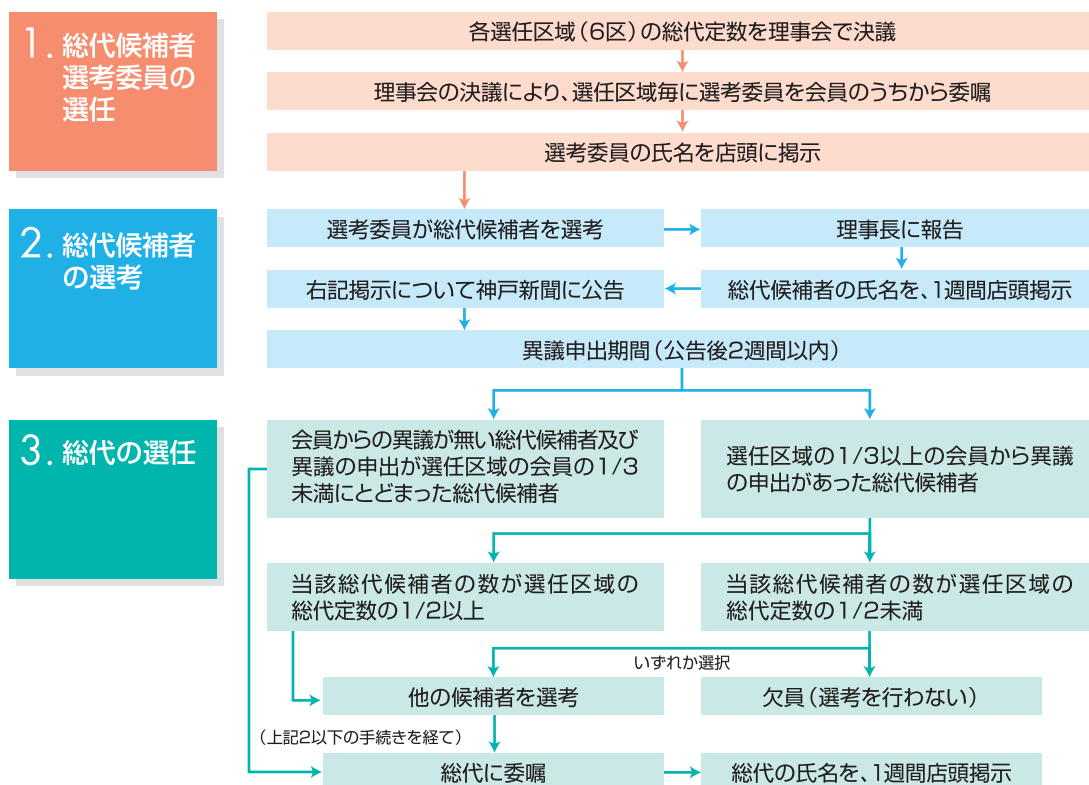

(注2) 中小企業者…従業員300人以下、または資本金9億円以下

■ 総 代

信用金庫の会員は、総会において、出資額に関係なく一人一票の議決権を持ちます。

〈にっしん〉の場合、その会員数は3万人を超え総会の開催には種々の困難が伴います。そこで、会員の中から総代を選び、総代で構成する総代会をもって総会に代える制度を採用しています。

総代は、会員を代表しますから、会員のうちから公平に選任されなければなりません。

任期・定数

- 総代の任期は3年です。
現在の総代の方々は、平成23年4月1日に就任していただきました。任期は平成26年3月31日までです。
- 総代の定数は、100人以上130人以下です。総代数は平成23年7月1日現在130名です。
- 〈にっしん〉は営業地区を6つの選任区域に分けています。選任区域ごとの総代数は、総代改選の前年12月末における各選任区域内の会員数をもとに割り振っています。

総代候補者選考基準

- (1) 金庫の理念・使命をよく理解し、金庫の発展に寄与できる方
- (2) 人格、識見に優れ、良識をもって正しい判断ができる方
- (3) 地域における信望が厚い方
- (4) 総代就任時点において80歳未満である方
- (5) 総代就任時点において総代経験が4期(12年)以内である方

総代選任手続

■ 総代会

平成23年6月17日 第36期通常総代会

● 報告事項

- 第36期（平成22年4月1日から平成23年3月31日まで）貸借対照表、損益計算書、及び業務報告の内容報告の件
- 総代選任規程第3条に基づく選任区域ごとの総代定数報告の件