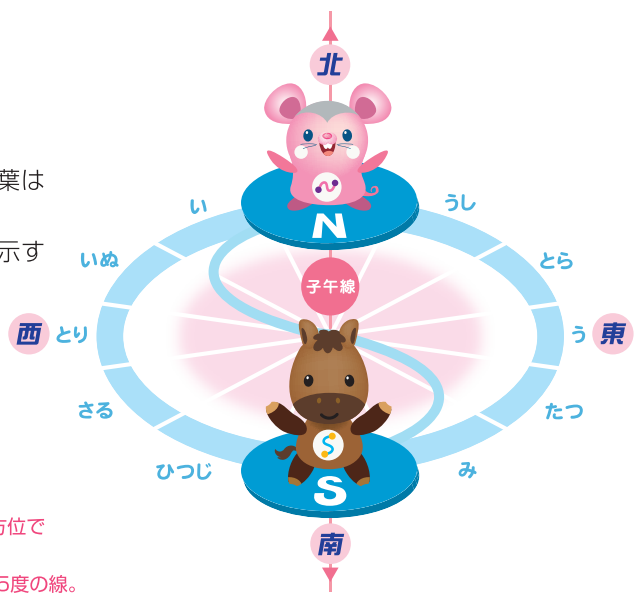

# 日新信用金庫 キャラクター

チュー助

&

うまきち

です!

よろしくおねがいします。

## キャラクター誕生コンセプト

子午線の町・明石で十二支方図から飛び出した干支の「ねずみ」と「馬」の2匹のキャラクターたち。大切な「お金と時間」の使いみちをご案内します。好きな言葉は「Time is money!」。白いおなかに「子(ね)→北(N)」「午(うま)→南(S)」の方位を示す(N)と(S)のマークがあります。

- 子午線とは十二支を基にした方位で真北(子=ね)と真南(午=うま)を結ぶ東経135度の線。