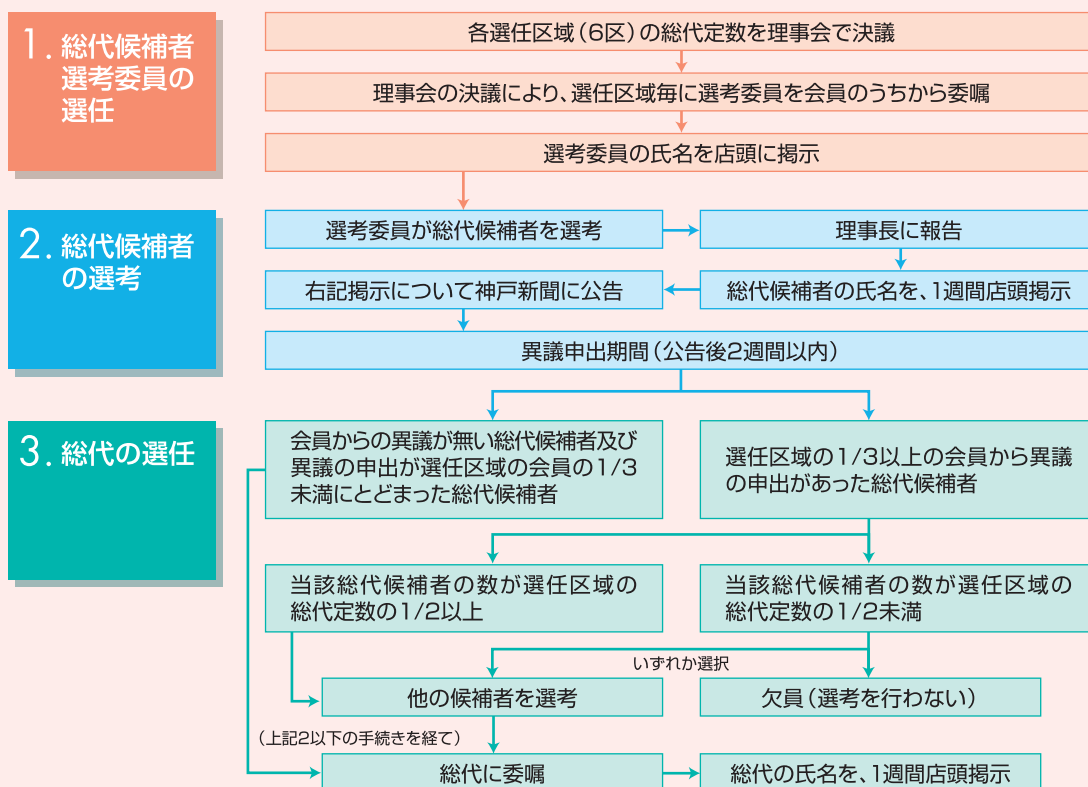

信用金庫は会員を中心とした協同組織です。

■ 会 員

〈にっしん〉の会員は、原則として〈にっしん〉の営業地区(注1)内にお住まいの個人及び営業地区(注1)内に事業所を置かれている中小企業者(注2)で、出資(1万円以上)をしていただいている方々です。

ご融資は、原則として会員の方を、対象としております。

ご預金は、会員であるかどうかを問わず、広く受け入れております。

(注1) 営業地区…明石市、三木市、神戸市その他 詳しくはP9に記載

(注2) 中小企業者…従業員300人以下、または資本金9億円以下

■ 総 代

信用金庫の会員は、総会において、出資額に関係なく一人一票の議決権を持ちます。

〈にっしん〉の場合、その会員数は3万人を超え総会の開催には種々の困難が伴います。そこで、会員の中から総代を選び、総代で構成する総代会をもって総会に代える制度を採用しています。

総代は、会員を代表しますから、会員のうちから公平に選任されなければなりません。

任期・定数

- 総代の任期は3年です。
  現在の総代の方々は、平成23年4月1日に就任していただきました。任期は平成26年3月31日までです。
- 総代の定数は、100人以上130人以下です。総代数は平成25年7月1日現在128名です。
- 〈にっしん〉は営業地区を6つの選任区域に分けています。選任区域ごとの総代数は、総代改選の前年12月末における各選任区域内の会員数をもとに割り振っています。

総代候補者選考基準

- (1) 金庫の理念・使命をよく理解し、金庫の発展に寄与できる方
- (2) 人格、識見に優れ、良識をもって正しい判断ができる方
- (3) 地域における信望が厚い方
- (4) 総代就任時点において80歳未満である方
- (5) 総代就任時点において総代経験が4期(12年)以内である方

総代選任手続