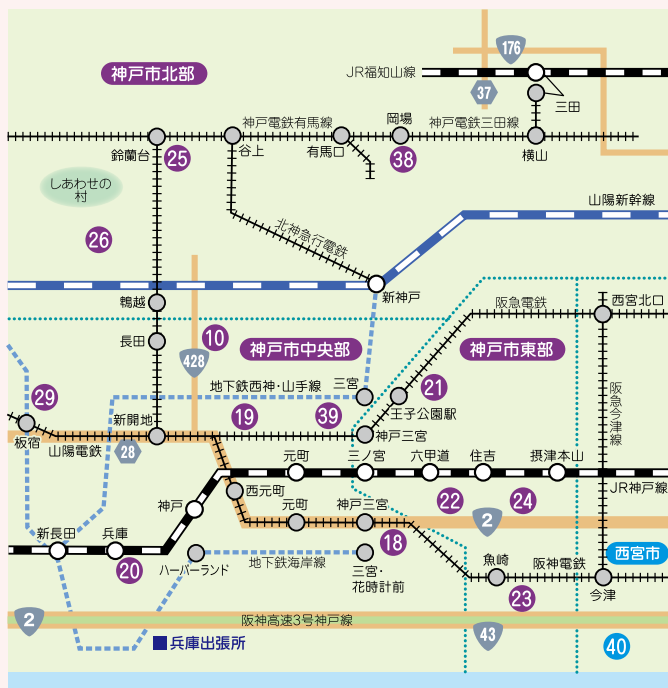

営業地区

尼崎市・伊丹市・宝塚市・西宮市・芦屋市・三田市・神戸市・明石市・淡路市(旧淡路町、旧東浦町、旧北淡町、旧津名町に限る)
 洲本市(旧洲本市に限る)・三木市・加東市・西脇市(旧西脇市に限る)・小野市・加西市・加古郡・加古川市・高砂市
 姫路市(旧姫路市に限る)

店舗一覧

(2020年7月1日現在)

明石市中央部		所在地	電話番号
1	本店 営業部	明石市本町2-3-20	078(912)4567
2	明石駅前支店	明石市桜町11-14	078(911)8181
3	人丸支店	明石市大蔵天神町4-7	078(912)0337
32	林崎支店	明石市林崎町1-4-20	078(922)7431

明石市西部		所在地	電話番号
9	西明石支店	明石市西明石南町2-14-7	078(923)1101
27	市場支店	明石市藤江2029-1	078(921)3020
4	大久保支店	明石市大久保町駅前2-1-7	078(936)2165
6	江井ヶ島支店	明石市大久保町江井島835-1	078(946)0623
36	魚住支店	明石市魚住町錦が丘1-12-1	078(947)6799
5	二見支店	明石市二見町東二見887-1	078(942)1221

神戸市西部		所在地	電話番号
7	垂水支店	神戸市垂水区神田町3-10	078(706)2222
34	舞子支店	神戸市垂水区西舞子2-14-21	078(784)8171
33	伊川谷支店	神戸市西区池上2-21-8	078(975)0571
11	玉津支店	神戸市西区王塚台7-96-1	078(928)6110

神戸市東部		所在地	電話番号
24	本山支店	神戸市東灘区田中町3-3-3	078(431)1061
23	魚崎支店	神戸市東灘区魚崎南町7-7-7	078(411)3281
22	六甲支店	神戸市灘区桜口町3-1-1-107	078(841)0141
21	西灘支店	神戸市灘区岸地通4-4-15	078(802)1431