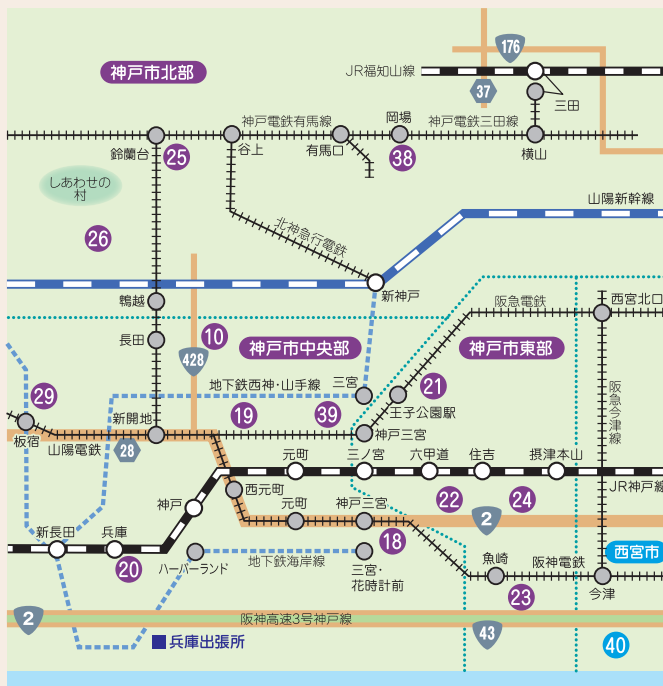

## 営業地区

神戸市・明石市・三木市・西宮市・芦屋市・加古川市・高砂市・小野市・西脇市(旧西脇市に限る)・三田市・加西市・姫路市(旧姫路市に限る)・加東市・洲本市(旧洲本市に限る)・淡路市(旧淡路町・旧東浦町・旧北淡町・旧津名町に限る)・尼崎市・伊丹市・宝塚市・加古郡

## 店舗一覧

(2021年7月1日現在)

明石市中央部		所在地	電話番号
1	本店 営業部	明石市本町2-3-20	078(912)4567
2	明石駅前支店	明石市桜町11-14	078(911)8181
3	人丸支店	明石市大蔵天神町4-7	078(912)0337
32	林崎支店	明石市林崎町1-4-20	078(922)7431

明石市西部		所在地	電話番号
9	西明石支店	明石市西明石南町2-14-7	078(923)1101
27	市場支店	明石市藤江2029-1	078(921)3020
4	大久保支店	明石市大久保町駅前2-1-7	078(936)2165
6	江井ヶ島支店	明石市大久保町江井島835-1	078(946)0623
36	魚住支店	明石市魚住町錦が丘1-12-1	078(947)6799
5	二見支店	明石市二見町東二見887-1	078(942)1221

神戸市西部		所在地	電話番号
7	垂水支店	神戸市垂水区神田町3-10	078(706)2222
34	舞子支店	神戸市垂水区西舞子2-14-21	078(784)8171
33	伊川谷支店	神戸市西区池上2-21-8	078(975)0571
11	玉津支店	神戸市西区王塚台7-96-1	078(928)6110

神戸市東部		所在地	電話番号
24	本山支店	神戸市東灘区田中町3-3-3	078(431)1061
23	魚崎支店	神戸市東灘区魚崎南町7-7-7	078(411)3281
22	六甲支店	神戸市灘区桜口町3-1-1-107	078(841)0141
21	西灘支店	神戸市灘区岸地通4-4-15	078(802)1431