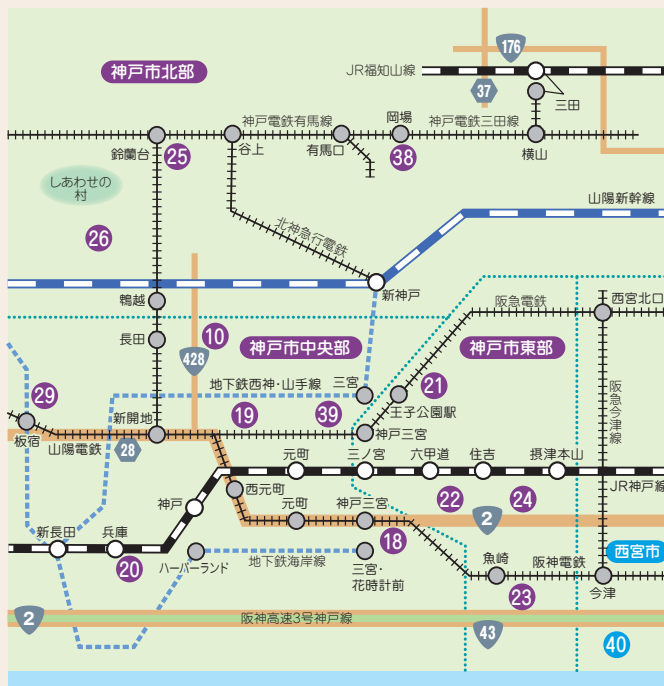

神戸市東部	所在地	電話番号
24 本山支店	神戸市東灘区田中町3-3-3	078(431)1061
23 魚崎支店	神戸市東灘区魚崎南町7-7-7	078(411)3281
22 六甲支店	神戸市灘区桜口町3-1-1-107	078(841)0141
21 西灘支店	神戸市灘区岸地通4-4-15	078(802)1431

神戸市中央部	所在地	電話番号
18 神戸支店	神戸市中央区小野柄通5-1-16	078(231)2731
39 神栄支店	神戸市中央区下山手通3-1-13	078(391)0222
19 宇治川支店	神戸市中央区北長狭通7-3-5	078(341)4502
20 兵庫支店	神戸市兵庫区浜崎通3-22	078(671)3443
10 平野支店	神戸市兵庫区上祇園町4-4	078(361)0411
29 板宿支店	神戸市須磨区前池町3-4-1	078(735)6001

神戸市北部	所在地	電話番号
25 鈴蘭台支店	神戸市北区鈴蘭台北町1-9-1	078(591)1221
26 ひよどり台支店	神戸市北区ひよどり台2-1-2	078(743)1621
38 藤原台支店	神戸市北区有野中町1-9-14	078(982)2489

西宮市	所在地	電話番号
40 西宮今津支店	西宮市今津出在家町1-6	0798(31)2489

店外ATM

ピオレ明石出張所 ヒラキ岩岡店出張所
イオン明石出張所 青山出張所
コープ大久保出張所 コープ播磨出張所

店外ATMの稼働時間帯は〈にっしん〉へお問い合わせください。

資料編はホームページに掲載しております。

<https://www.nisshin-shinkin.co.jp/kojin/disclosure.html>